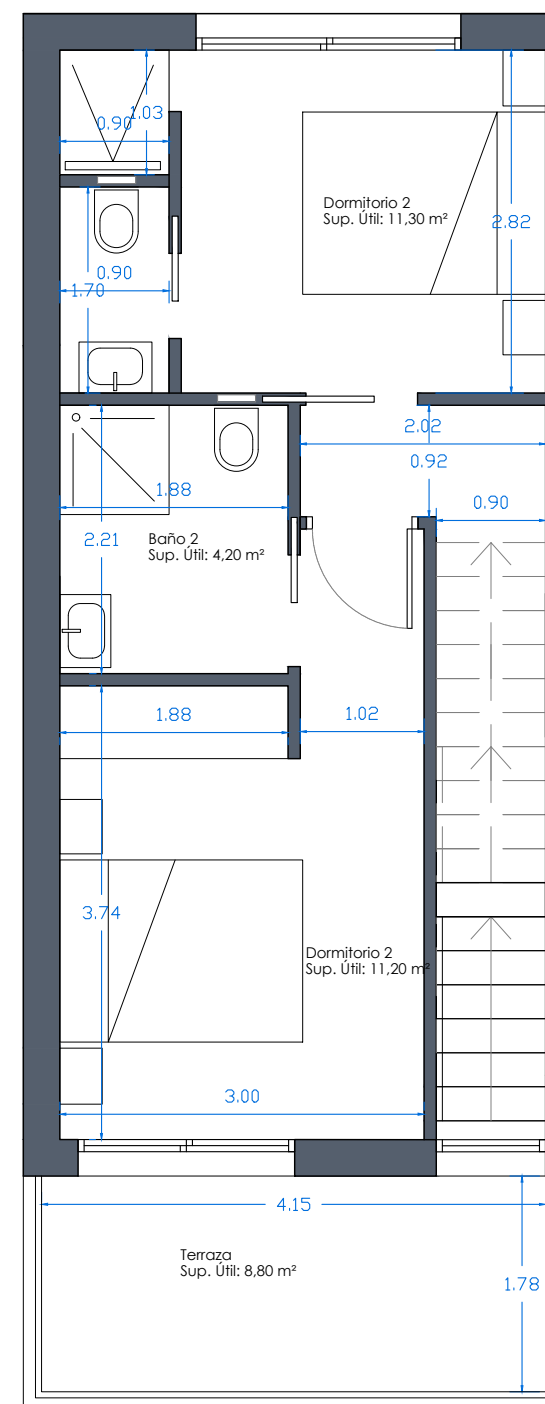

Vivienda 8	
Sup. Parcela	87,00 m ²

Sup. Construida P. Baja	51,00 m ²
Sup. Construida P. Primera	42,50 m ²
Sup. Construida P. Terraza	9,40 m ²
Sup. Construida P. Solarium	38,80 m ²
Sup. Construida TOTAL	141,70 m ²

Planta Baja

Planta Primera

Planta Solarium