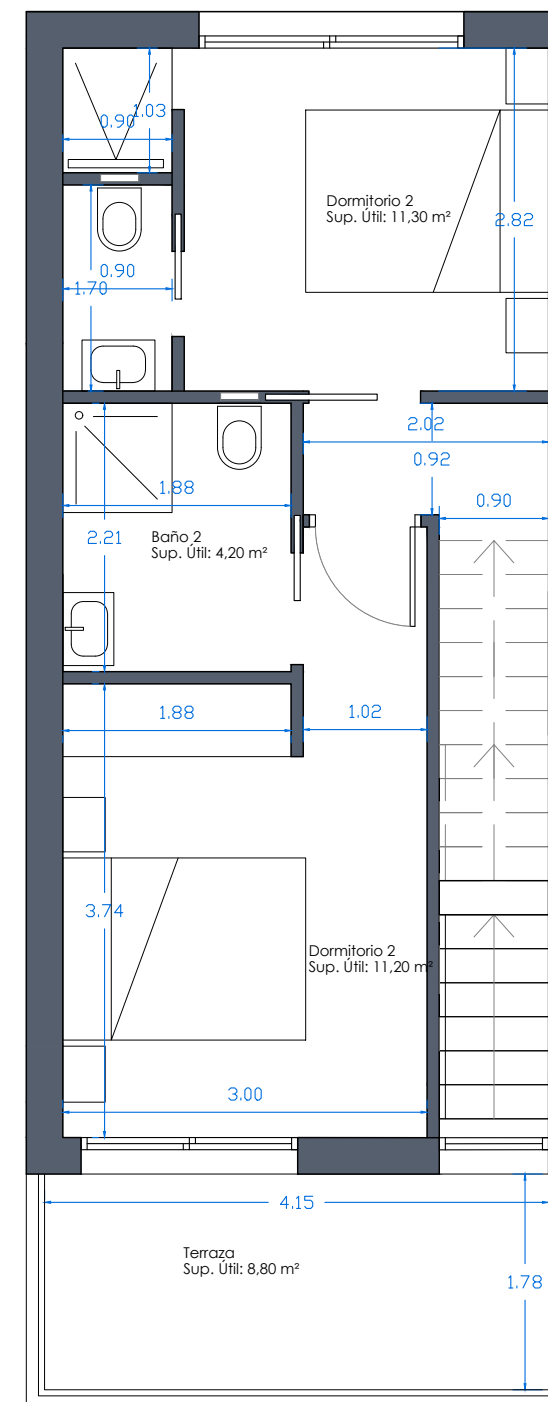

<b>Vivienda 8</b>	
<b>Sup. Parcela</b>	87,00 m <sup>2</sup>

<b>Sup. Construida P. Baja</b>	51,00 m <sup>2</sup>
<b>Sup. Construida P. Primera</b>	42,50 m <sup>2</sup>
<b>Sup. Construida P. Terraza</b>	9,40 m <sup>2</sup>
<b>Sup. Construida P. Solarium</b>	38,80 m <sup>2</sup>
<b>Sup. Construida TOTAL</b>	141,70 m <sup>2</sup>

Planta Baja

Planta Primera

Planta Solarium