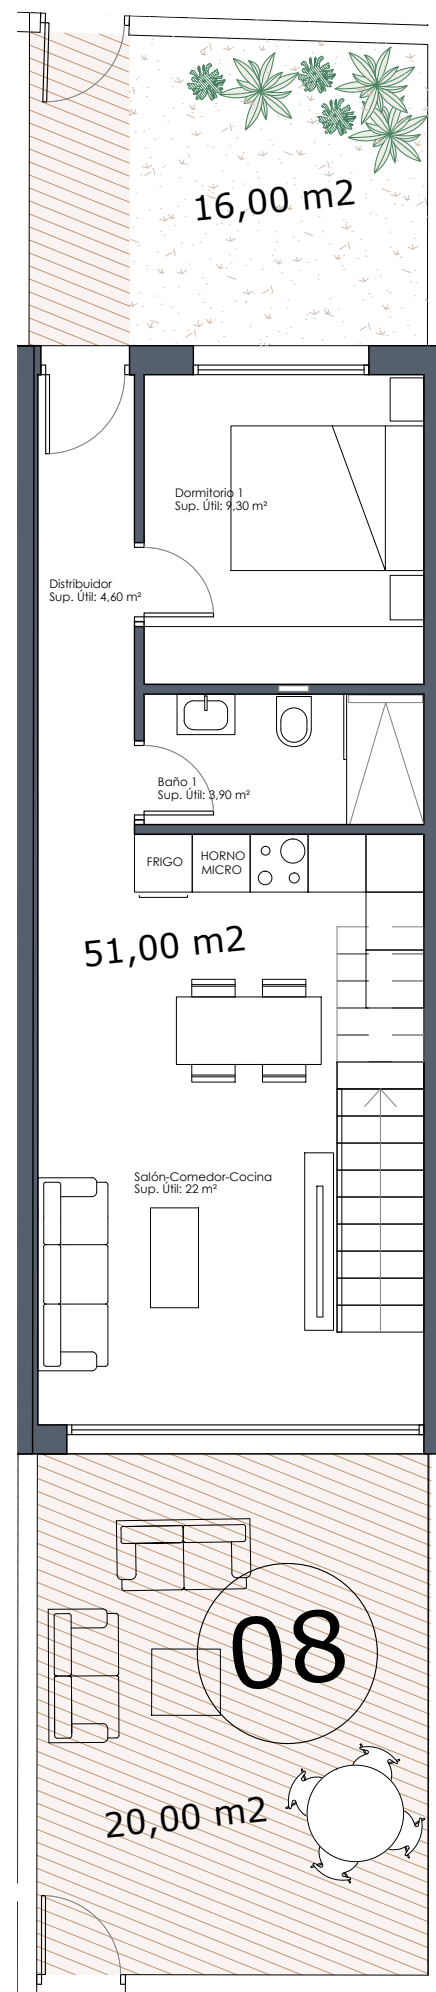

Vivienda 8	
Sup. Parcela	87,00 m ²

Sup. Construida P. Baja	51,00 m ²
Sup. Construida P. Primera	42,50 m ²
Sup. Construida P. Terraza	9,40 m ²
Sup. Construida P. Solarium	38,80 m ²
Sup. Construida TOTAL	141,70 m ²

Planta Baja

Planta Primera

Planta Solarium