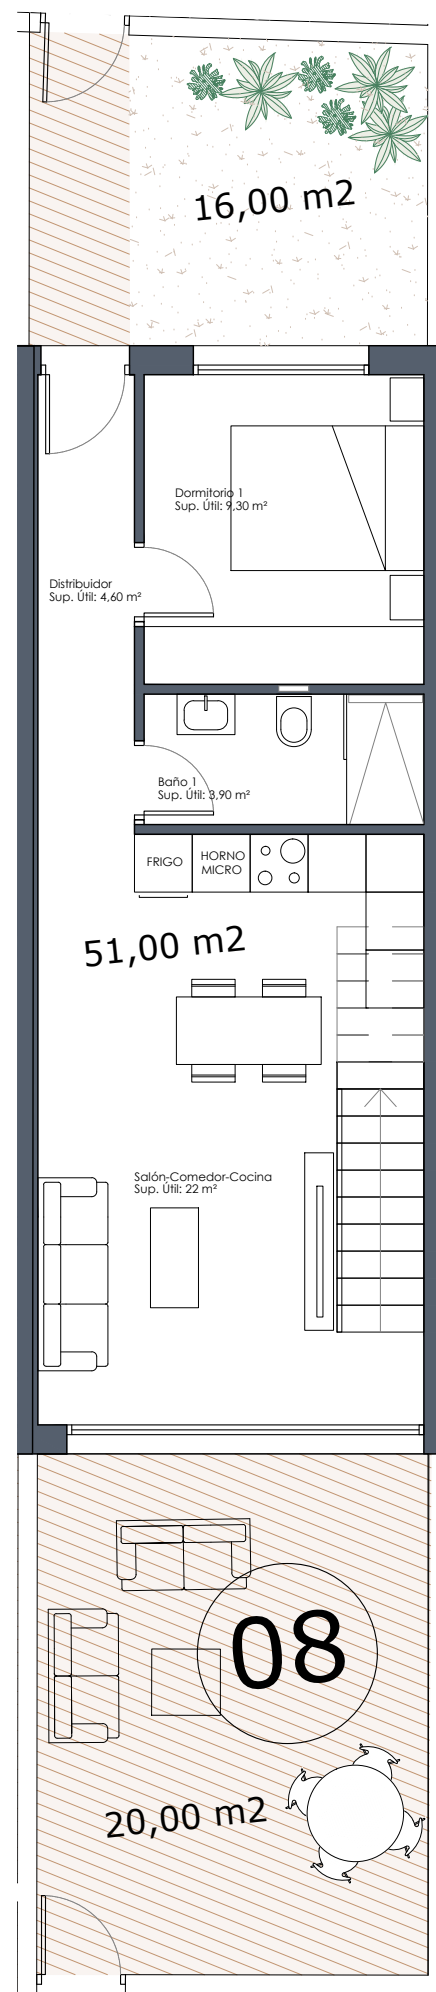

<b>Vivienda 8</b>	
<b>Sup. Parcela</b>	87,00 m <sup>2</sup>

<b>Sup. Construida P. Baja</b>	51,00 m <sup>2</sup>
<b>Sup. Construida P. Primera</b>	42,50 m <sup>2</sup>
<b>Sup. Construida P. Terraza</b>	9,40 m <sup>2</sup>
<b>Sup. Construida P. Solarium</b>	38,80 m <sup>2</sup>
<b>Sup. Construida TOTAL</b>	141,70 m <sup>2</sup>

Planta Baja

Planta Primera

Planta Solarium