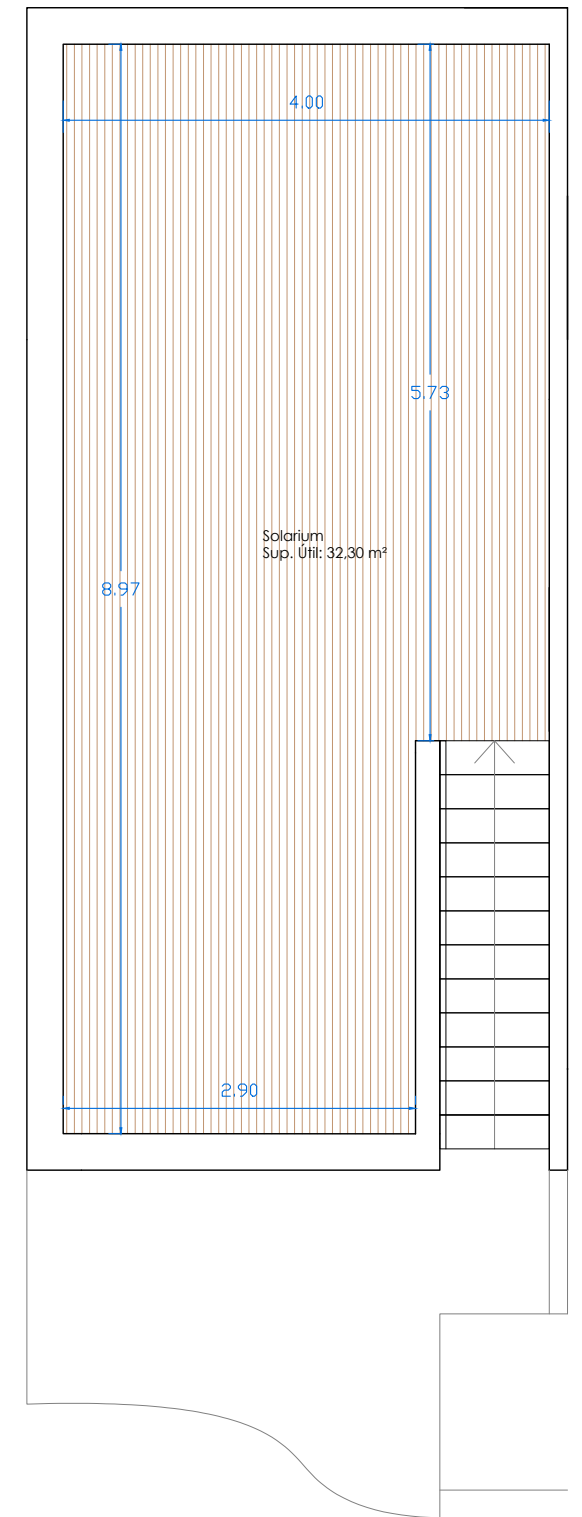

<b>Vivienda 7</b>	
<b>Sup. Parcela</b>	85,00 m <sup>2</sup>

<b>Sup. Construida P. Baja</b>	51,00 m <sup>2</sup>
<b>Sup. Construida P. Primera</b>	42,50 m <sup>2</sup>
<b>Sup. Construida P. Terraza</b>	9,40 m <sup>2</sup>
<b>Sup. Construida P. Solarium</b>	38,80 m <sup>2</sup>
<b>Sup. Construida TOTAL</b>	141,70 m <sup>2</sup>

Planta Baja

Planta Primera

Planta Solarium