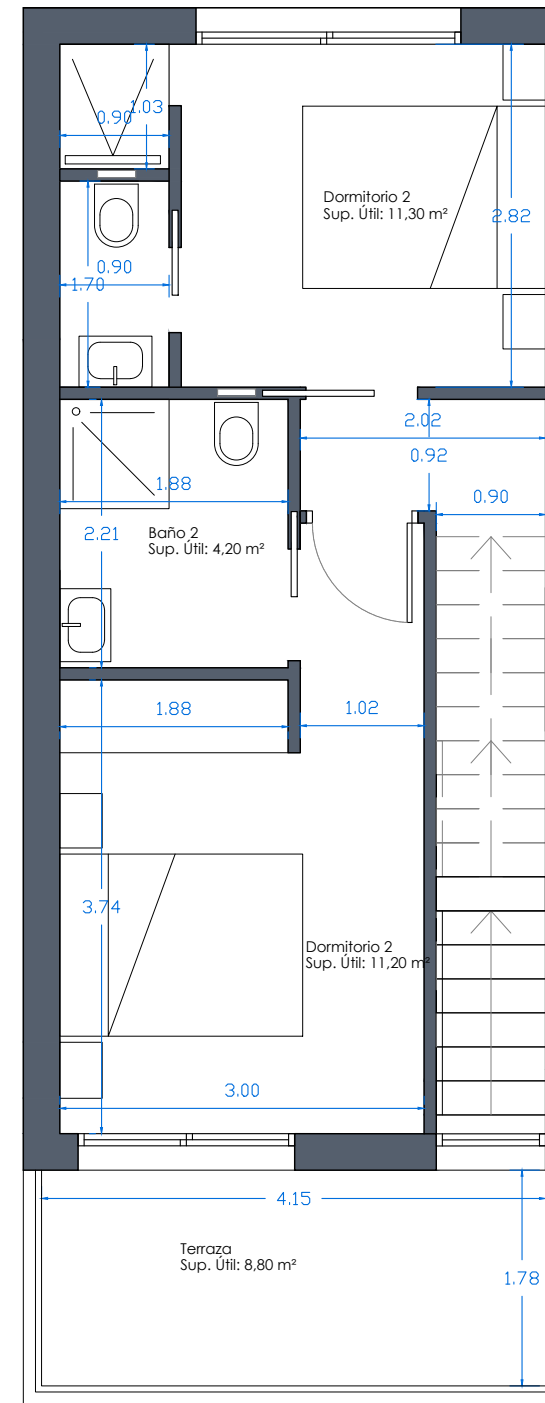

<b>Vivienda 7</b>	
<b>Sup. Parcela</b>	85,00 m <sup>2</sup>

<b>Sup. Construida P. Baja</b>	51,00 m <sup>2</sup>
<b>Sup. Construida P. Primera</b>	42,50 m <sup>2</sup>
<b>Sup. Construida P. Terraza</b>	9,40 m <sup>2</sup>
<b>Sup. Construida P. Solarium</b>	38,80 m <sup>2</sup>
<b>Sup. Construida TOTAL</b>	141,70 m <sup>2</sup>

Planta Baja

Planta Primera

Planta Solarium