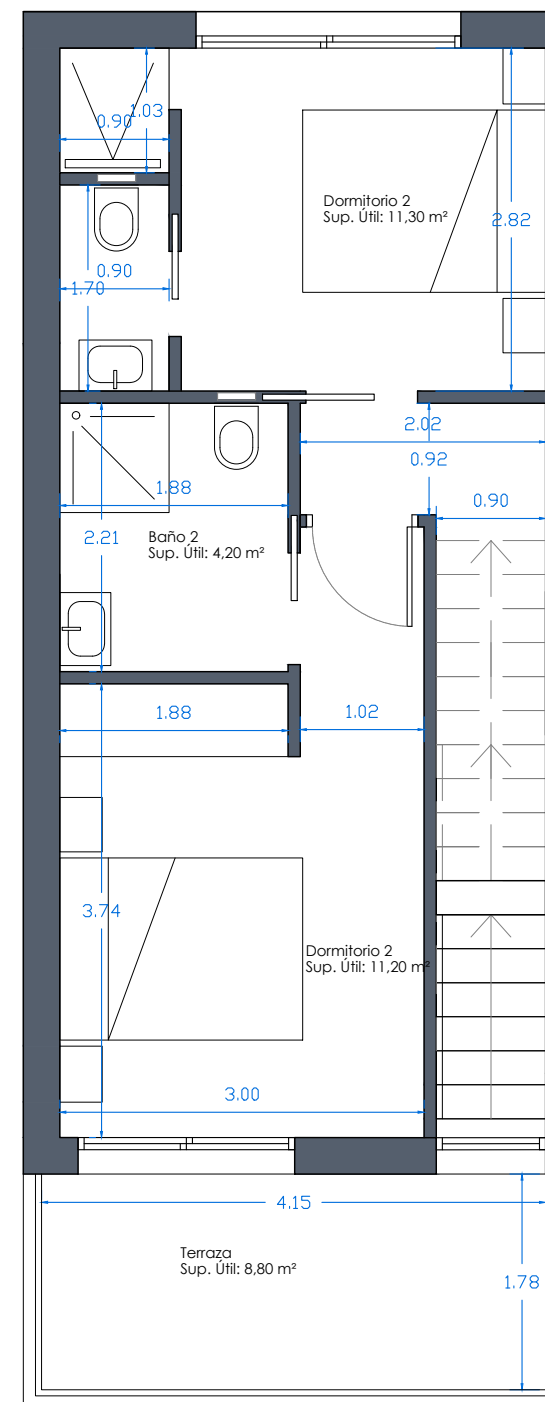

Vivienda 5	
Sup. Parcela	85,00 m ²

Sup. Construida P. Baja	51,00 m ²
Sup. Construida P. Primera	42,50 m ²
Sup. Construida P. Terraza	9,40 m ²
Sup. Construida P. Solarium	38,80 m ²
Sup. Construida TOTAL	141,70 m ²

Planta Baja

Planta Primera

Planta Solarium