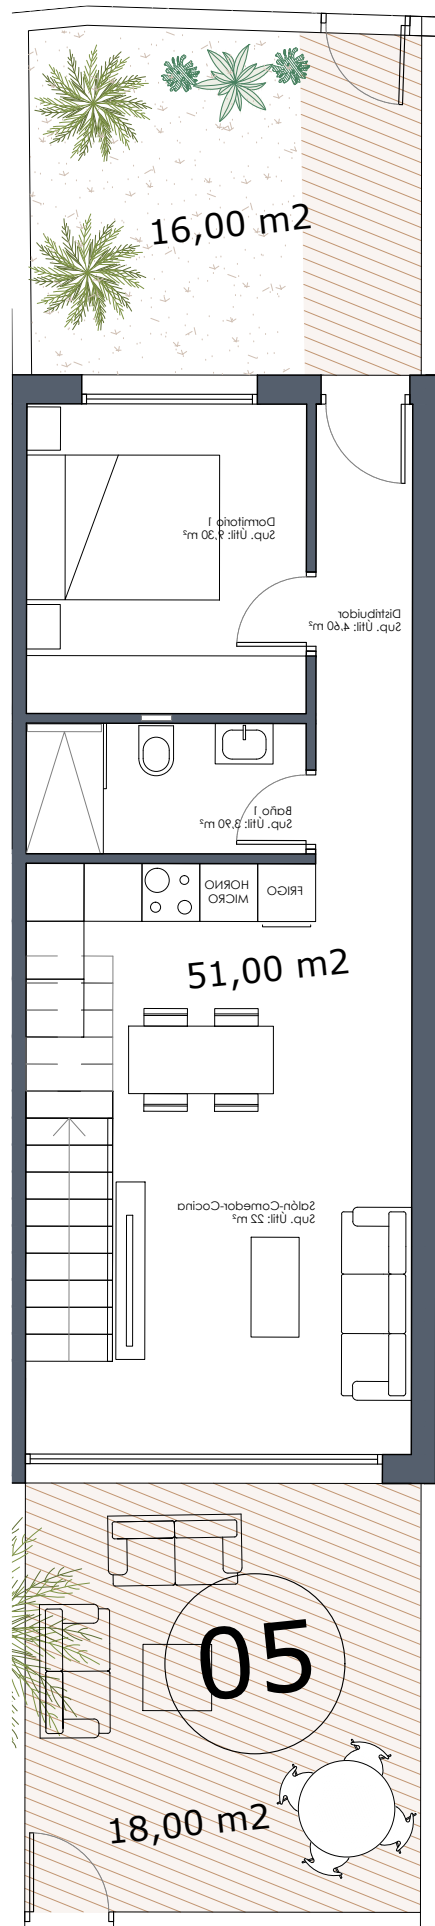

Vivienda 5	
Sup. Parcela	85,00 m ²

Sup. Construida P. Baja	51,00 m ²
Sup. Construida P. Primera	42,50 m ²
Sup. Construida P. Terraza	9,40 m ²
Sup. Construida P. Solarium	38,80 m ²
Sup. Construida TOTAL	141,70 m ²

Planta Baja

Planta Primera

Planta Solarium