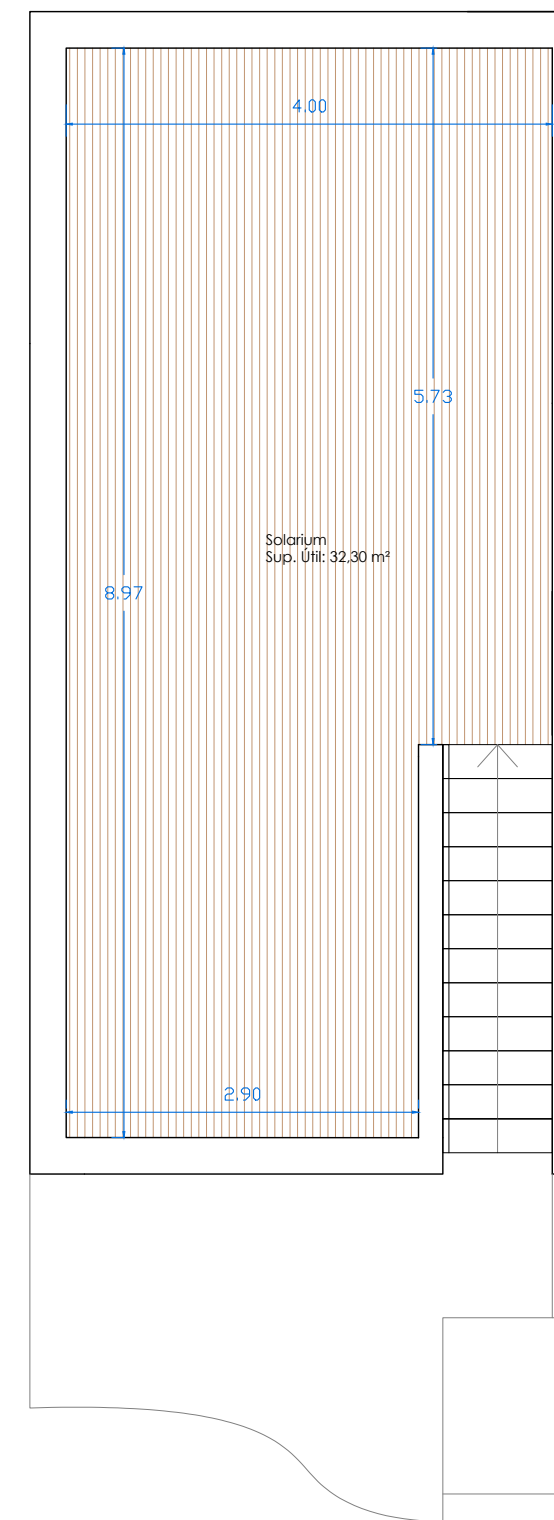

Vivienda 5	
Sup. Parcela	85,00 m ²

Sup. Construida P. Baja	51,00 m ²
Sup. Construida P. Primera	42,50 m ²
Sup. Construida P. Terraza	9,40 m ²
Sup. Construida P. Solarium	38,80 m ²
Sup. Construida TOTAL	141,70 m ²

Planta Baja

Planta Primera

Planta Solarium