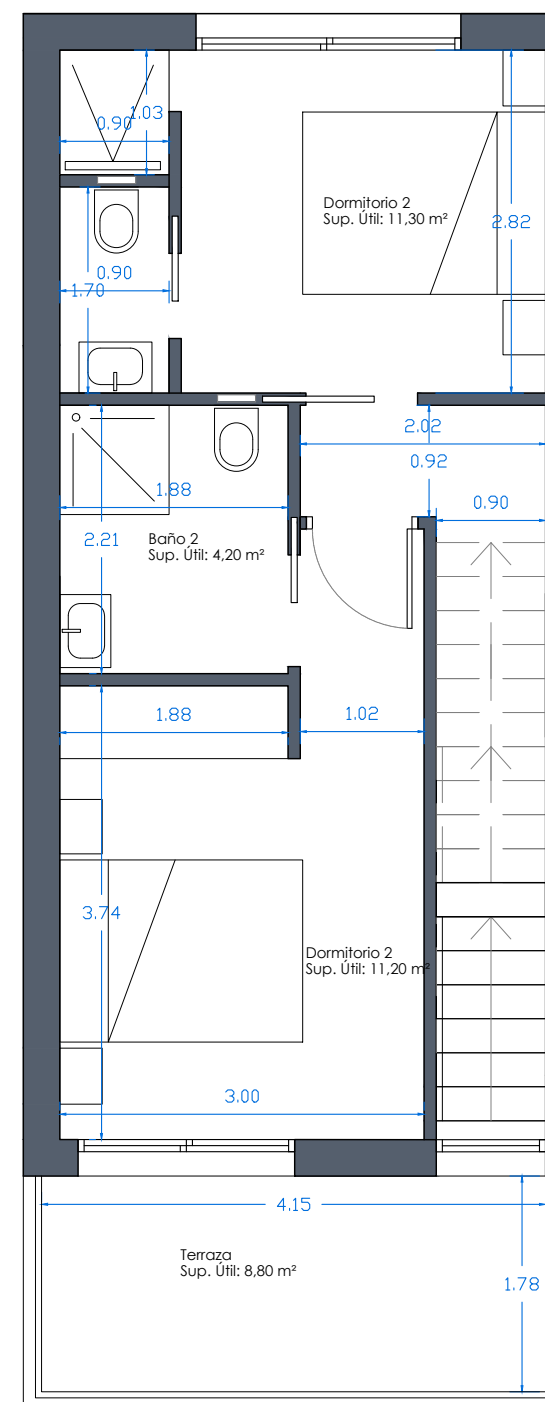

<b>Vivienda 2</b>	
<b>Sup. Parcela</b>	80,00 m <sup>2</sup>

<b>Sup. Construida P. Baja</b>	51,00 m <sup>2</sup>
<b>Sup. Construida P. Primera</b>	42,50 m <sup>2</sup>
<b>Sup. Construida P. Terraza</b>	9,40 m <sup>2</sup>
<b>Sup. Construida P. Solarium</b>	38,80 m <sup>2</sup>
<b>Sup. Construida TOTAL</b>	141,70 m <sup>2</sup>

Planta Baja

Planta Primera

Planta Solarium