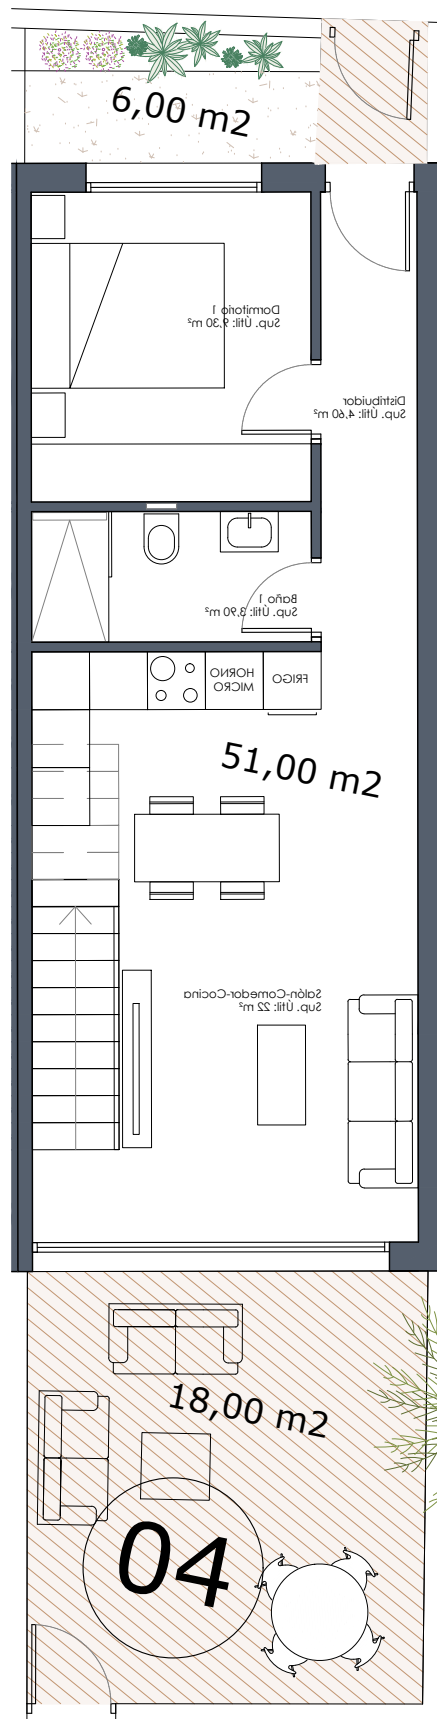

Vivienda 4	
Sup. Parcela	76,00 m ²

Sup. Construida P. Baja	51,00 m ²
Sup. Construida P. Primera	42,50 m ²
Sup. Construida P. Terraza	9,40 m ²
Sup. Construida P. Solarium	38,80 m ²
Sup. Construida TOTAL	141,70 m ²

Planta Baja

Planta Primera

Planta Solarium