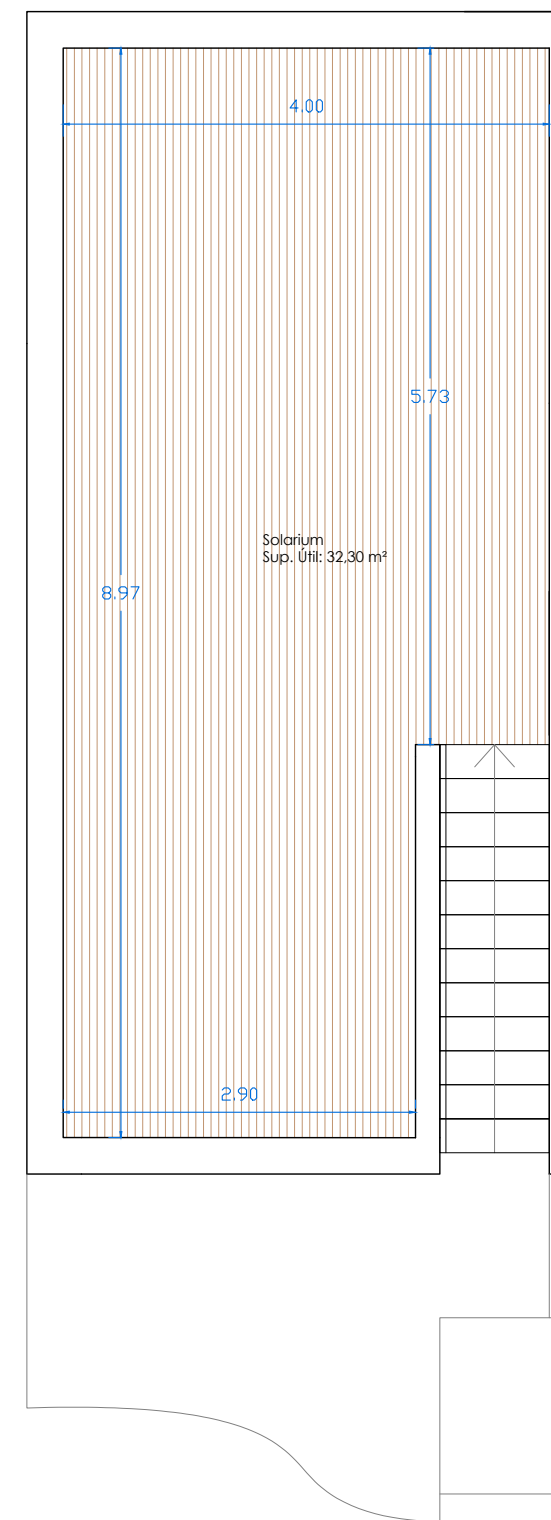

Vivienda 4	
Sup. Parcela	76,00 m ²

Sup. Construida P. Baja	51,00 m ²
Sup. Construida P. Primera	42,50 m ²
Sup. Construida P. Terraza	9,40 m ²
Sup. Construida P. Solarium	38,80 m ²
Sup. Construida TOTAL	141,70 m ²

Planta Baja

Planta Primera

Planta Solarium