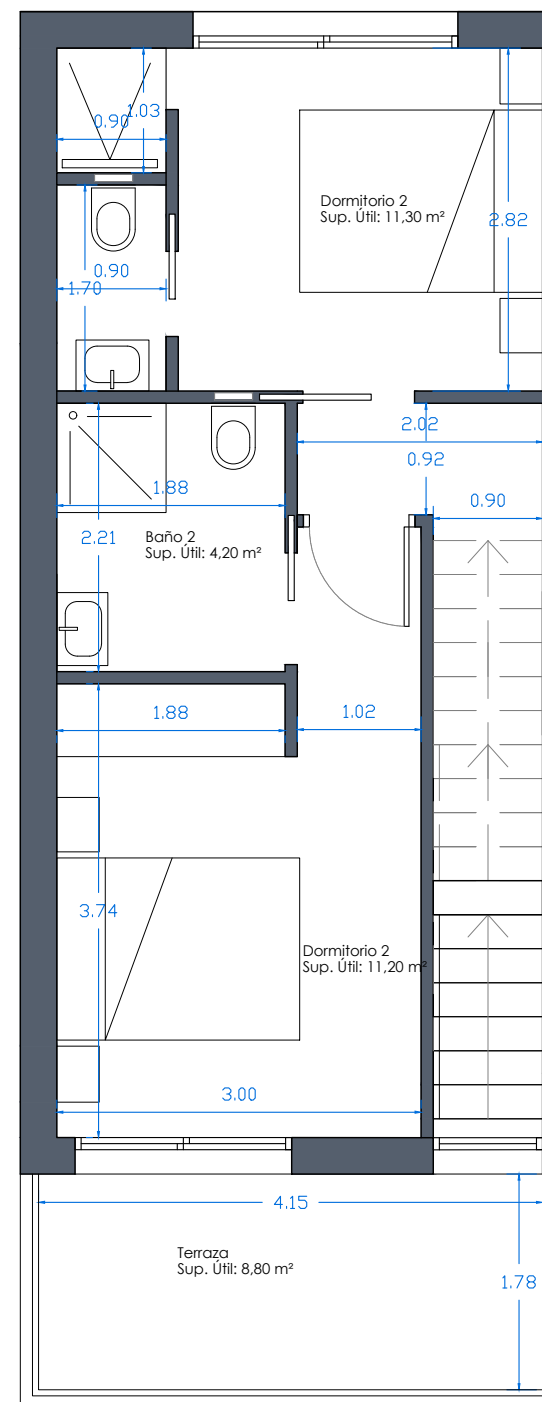

Vivienda 4	
Sup. Parcela	76,00 m ²

Sup. Construida P. Baja	51,00 m ²
Sup. Construida P. Primera	42,50 m ²
Sup. Construida P. Terraza	9,40 m ²
Sup. Construida P. Solarium	38,80 m ²
Sup. Construida TOTAL	141,70 m ²

Planta Baja

Planta Primera

Planta Solarium