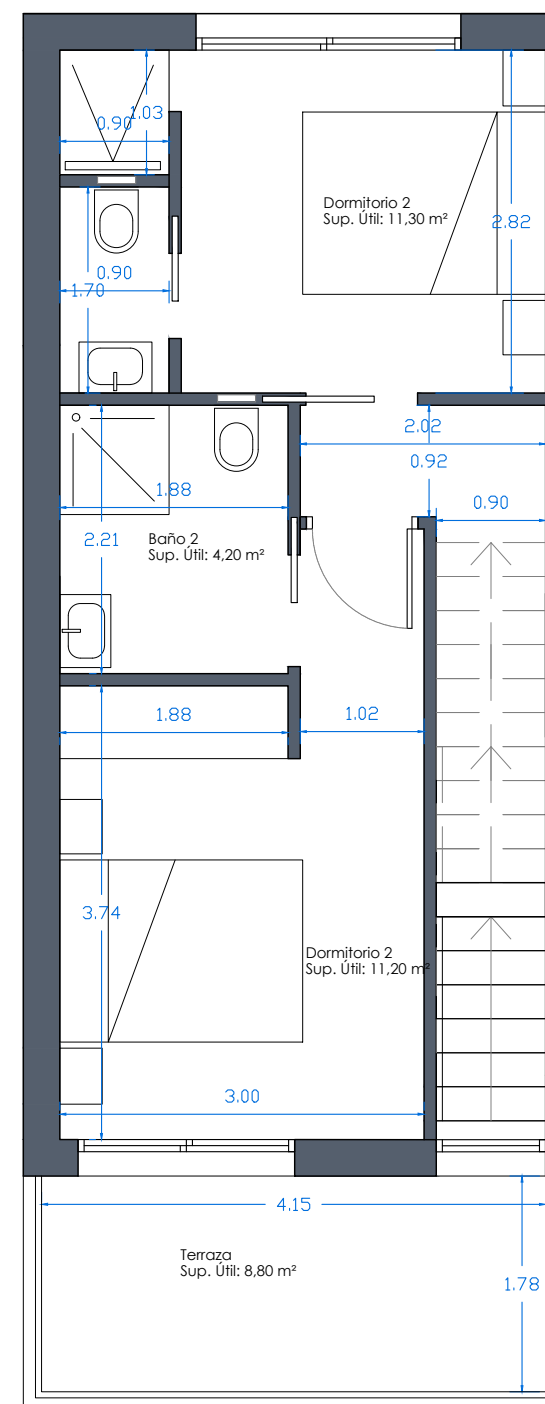

<b>Vivienda 3</b>	
<b>Sup. Parcela</b>	76,00 m <sup>2</sup>
<b>Sup. Construida P. Baja</b>	51,00 m <sup>2</sup>
<b>Sup. Construida P. Primera</b>	42,50 m <sup>2</sup>
<b>Sup. Construida P. Terraza</b>	9,40 m <sup>2</sup>
<b>Sup. Construida P. Solarium</b>	38,80 m <sup>2</sup>
<b>Sup. Construida TOTAL</b>	141,70 m <sup>2</sup>

Planta Baja

Planta Primera

Planta Solarium