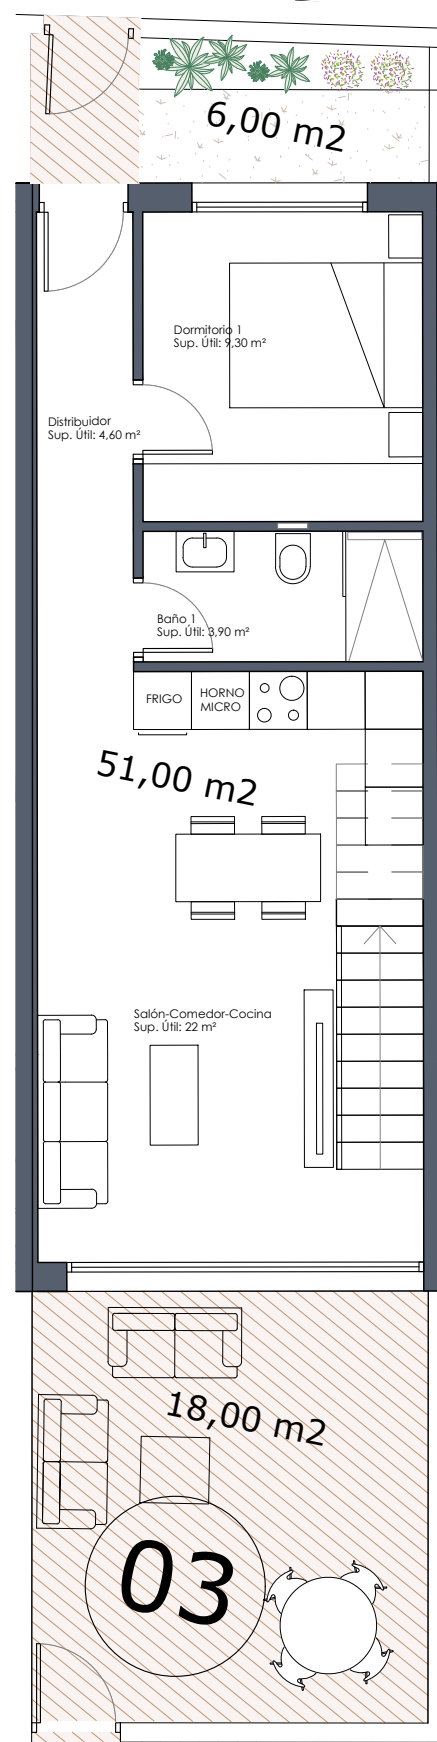

<b>Vivienda 3</b>	
<b>Sup. Parcela</b>	76,00 m <sup>2</sup>
<b>Sup. Construida P. Baja</b>	51,00 m <sup>2</sup>
<b>Sup. Construida P. Primera</b>	42,50 m <sup>2</sup>
<b>Sup. Construida P. Terraza</b>	9,40 m <sup>2</sup>
<b>Sup. Construida P. Solarium</b>	38,80 m <sup>2</sup>
<b>Sup. Construida TOTAL</b>	141,70 m <sup>2</sup>

Planta Baja

Planta Primera

Planta Solarium