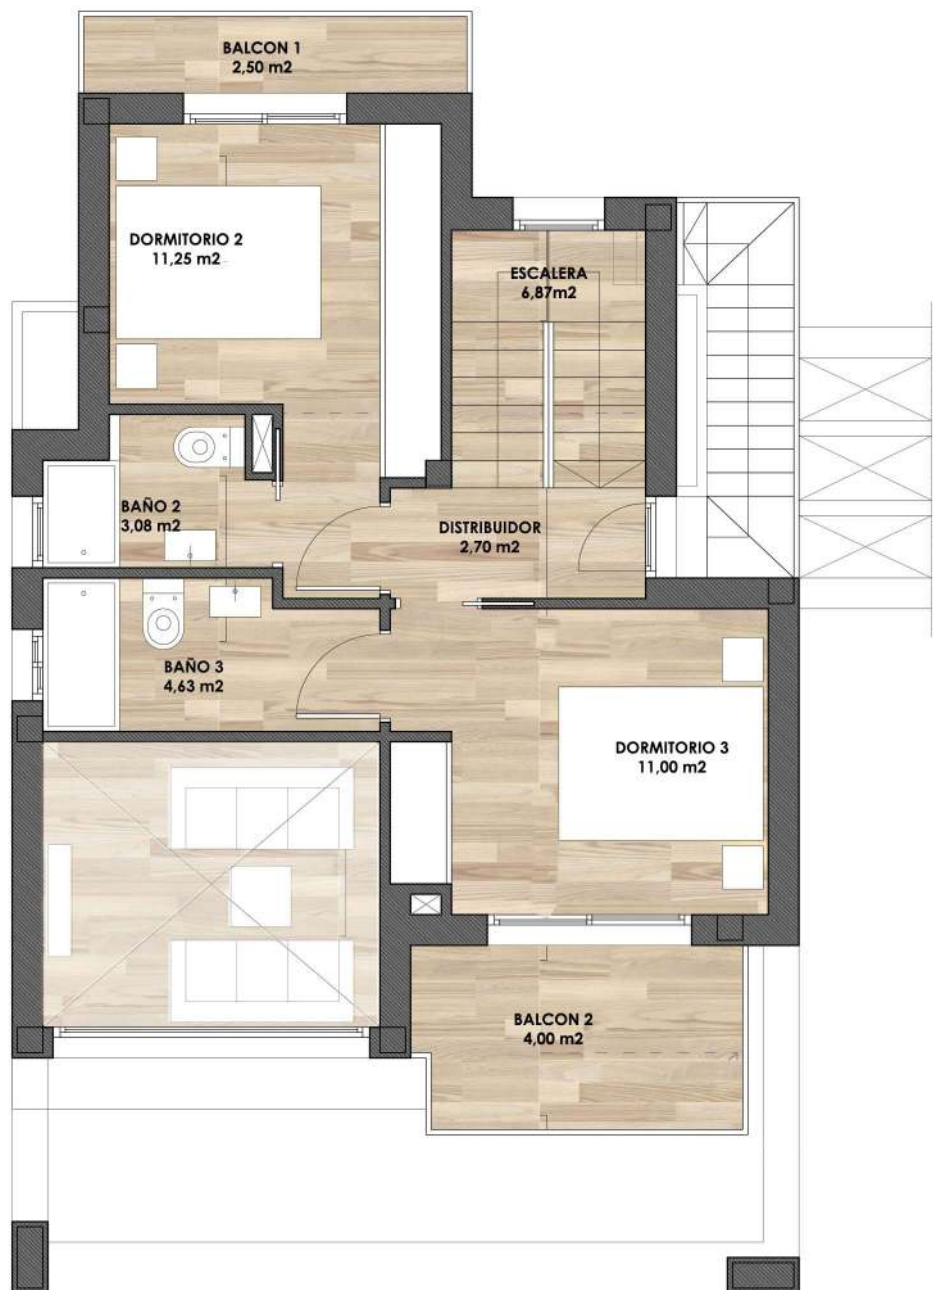

PLANTA PRIMERA