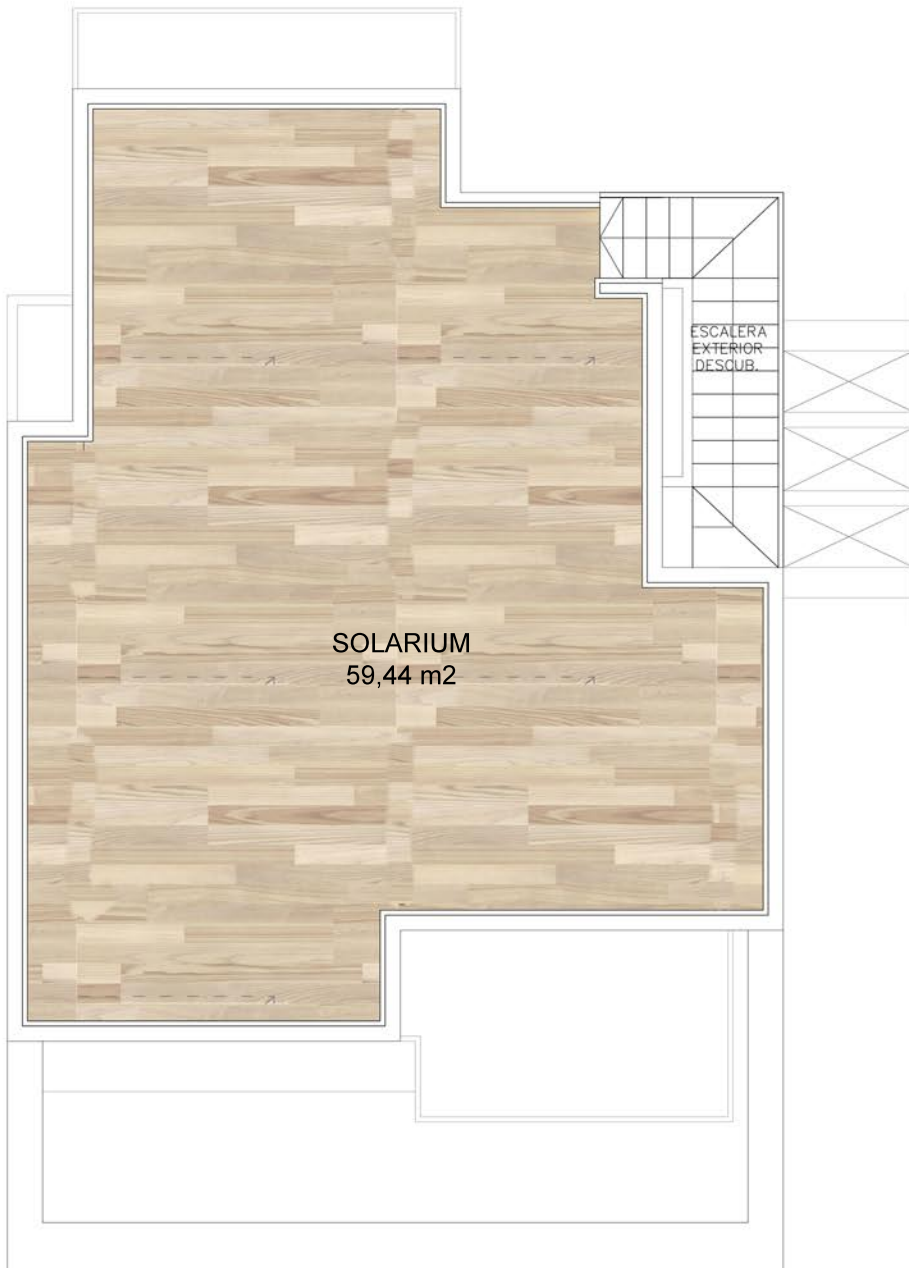

PLANTA CUBIERTA