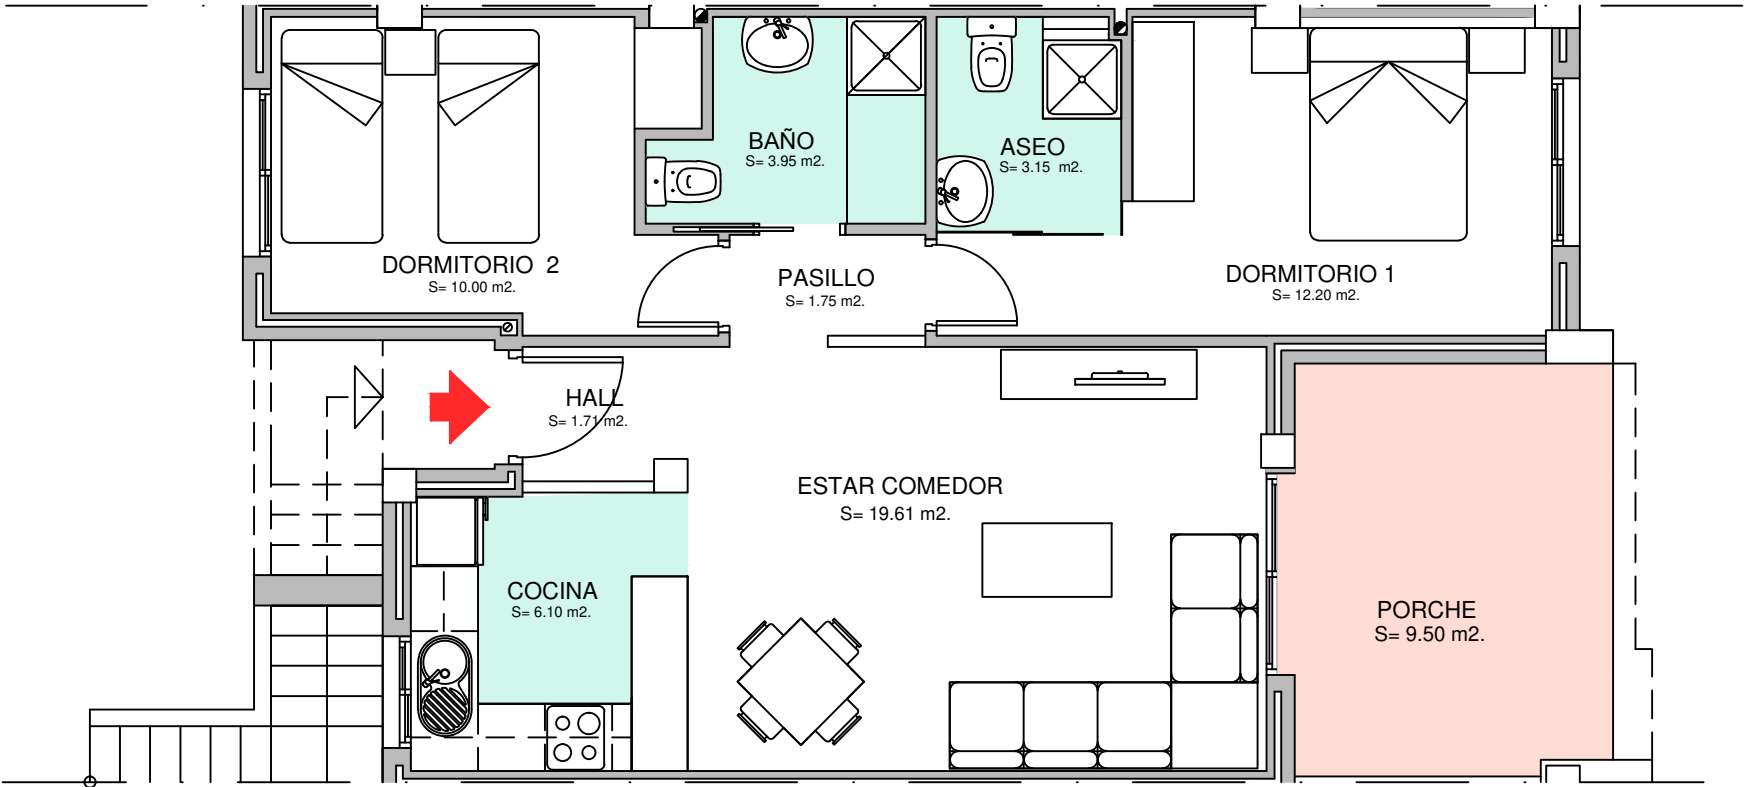

Vivienda Tipo Planta Baja

PLANTA BAJA
 SUPERFICIE PLANTA BAJA 72.02 m2
 SUPERFICIE PORCHE 9.50 m2

FOTO (interior conjunto)

FOTO (interior conjunto)